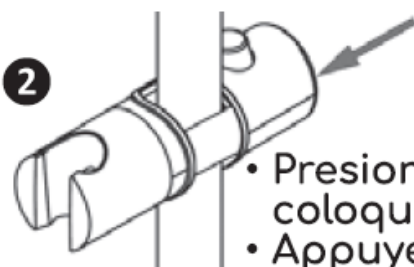

# Edouard Rousseau

DESDE 1934

1

- Tire de la palanca lateral
- Tirer le levier latéral
- Puxe a alavanca lateral

1 Ø22 mm

2

- Presione el botón del cursor y coloque el cursor en la barra.
- Appuyer sur le bouton du curseur et monter le curseur sur la barre.
- Pressione o botão do cursor e mova o cursor até a barra.

2 Ø24-Ø25 mm

3

- Empuje hacia atrás la palanca lateral para terminar.
- Repousser le levier latéral pour terminer.
- Empurre a alavanca lateral para terminar.