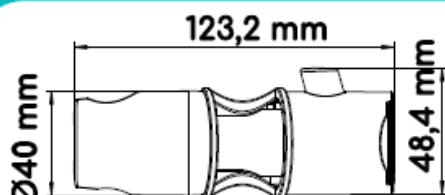

# Edouard Rousseau

DESDE 1934

1

- Tire de la palanca lateral
- Tirer le levier latéral
- Puxe a alavanca lateral

1 Ø22 mm

2

- Presione el botón del cursor y coloque el cursor en la barra.
- Appuyer sur le bouton du curseur et monter le curseur sur la barre.
- Pressione o botão do cursor e mova o cursor até a barra.

2 Ø24-Ø25 mm

3

- Empuje hacia atrás la palanca lateral para terminar.
- Repousser le levier latéral pour terminer.
- Empurre a alavanca lateral para terminar.