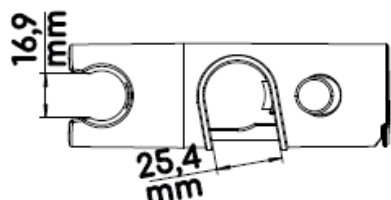

# Edouard Rousseau

DESDE 1934

1

- Tire de la palanca lateral
- Tirer le levier latéral
- Puxe a alavanca lateral

1 Ø22 mm

2

- Presione el botón del cursor y coloque el cursor en la barra.
- Appuyer sur le bouton du curseur et monter le curseur sur la barre.
- Pressione o botão do cursor e mova o cursor até a barra.

2 Ø24-Ø25 mm

3

- Empuje hacia atrás la palanca lateral para terminar.
- Repousser le levier latéral pour terminer.
- Empurre a alavanca lateral para terminar.