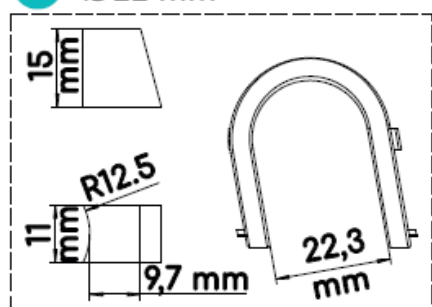

# Edouard Rousseau

DESDE 1934

1

- Tire de la palanca lateral
- Tirer le levier latéral
- Puxe a alavanca lateral

1 Ø22 mm

2

- Presione el botón del cursor y coloque el cursor en la barra.
- Appuyer sur le bouton du curseur et monter le curseur sur la barre.
- Pressione o botão do cursor e mova o cursor até a barra.

2 Ø24-Ø25 mm

3

- Empuje hacia atrás la palanca lateral para terminar.
- Repousser le levier latéral pour terminer.
- Empurre a alavanca lateral para terminar.