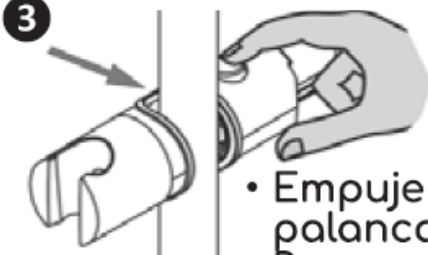

# Edouard Rousseau

DESDE 1934

1

- Tire de la palanca lateral
- Tirer le levier latéral
- Puxe a alavanca lateral

1 Ø22 mm

2

- Presione el botón del cursor y coloque el cursor en la barra.
- Appuyer sur le bouton du curseur et monter le curseur sur la barre.
- Pressione o botão do cursor e mova o cursor até a barra.

2 Ø24-Ø25 mm

3

- Empuje hacia atrás la palanca lateral para terminar.
- Repousser le levier latéral pour terminer.
- Empurre a alavanca lateral para terminar.