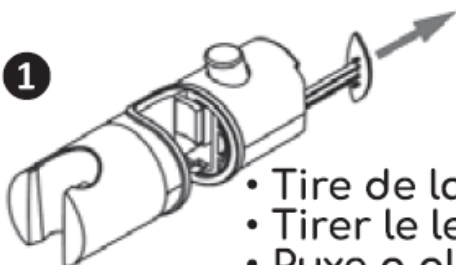

# Edouard Rousseau

DESDE 1934

1

- Tire de la palanca lateral
- Tirer le levier latéral
- Puxe a alavanca lateral

1 Ø22 mm

2

- Presione el botón del cursor y coloque el cursor en la barra.
- Appuyer sur le bouton du curseur et monter le curseur sur la barre.
- Pressione o botão do cursor e mova o cursor até a barra.

2 Ø24-Ø25 mm

3

- Empuje hacia atrás la palanca lateral para terminar.
- Repousser le levier latéral pour terminer.
- Empurre a alavanca lateral para terminar.